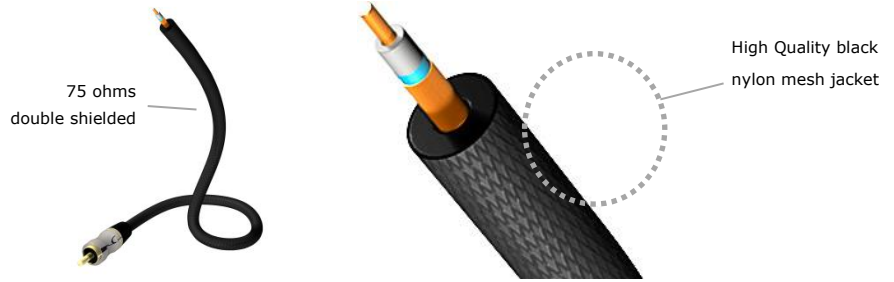

DELUXE DIGITAL

ITEM-NO.	DESCRIPTION	UNIT/CT	BARCODE	PRICE
10030007	DELUXE Digital 0,75 m	60	4010409001023	13 €
10030015	DELUXE Digital 1,50 m	60	4010409001030	17 €
10030030	DELUXE Digital 3,00 m	60	4010409001047	22 €