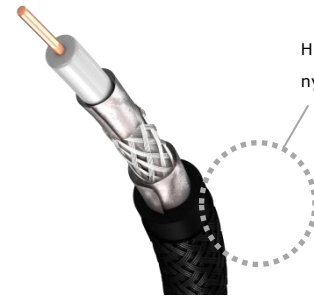

DELUXE F-ANTENNA

100dB screening immunity
75 Ohm impedance
triple shielded
HD compatible
molded plugs

High Quality black nylon mesh jacket

ITEM-NO.	DESCRIPTION	UNIT/CT	BARCODE	PRICE
10038116	DELUXE Antenna 100dB F-plug 1,6 m	60	4010409017307	17 €
10038132	DELUXE Antenna 100dB F-Plug 3,2 m	60	4010409017314	23 €
10038148	DELUXE Antenna 100dB F-Plug 4,8 m	60	4010409017321	30 €