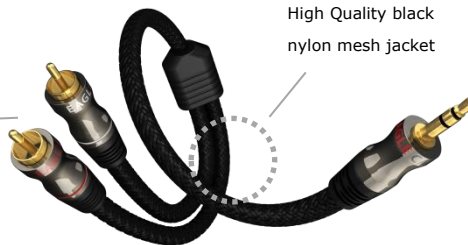

DELUXE STEREO MINIPLUG AUDIO

mylar foil shielded

High Quality black nylon mesh jacket

ITEM-NO.	DESCRIPTION	UNIT/CT	BARCODE	PRICE
10071008	DELUXE Mini (m) - Mini (m) 0,8 m	60	4010409056108	12 €
10071016	DELUXE Mini (m) - Mini (m) 1,6 m	60	4010409056115	14 €
10071032	DELUXE Mini (m) - Mini (m) 3,2 m	60	4010409056122	16 €

DELUXE STEREO MINIPLUG ADAPTOR CABLE

3,5 mini plug <-> 2x RCA
mylar foil shielded

High Quality black nylon mesh jacket

ITEM-NO.	DESCRIPTION	UNIT/CT	BARCODE	PRICE
10071108	DELUXE Mini (m) - 2xRCA 0,8 m	60	4010409056139	16 €
10071116	DELUXE Mini (m) - 2xRCA 1,6 m	60	4010409056146	18 €
10071132	DELUXE Mini (m) - 2xRCA 3,2 m	60	4010409056153	20 €

DELUXE HIGH-SPEED USB 2.0

Type B

Type A

High Quality black nylon mesh jacket

480 Mbit/s data rate

high quality shielding

Type Mini B

Type A