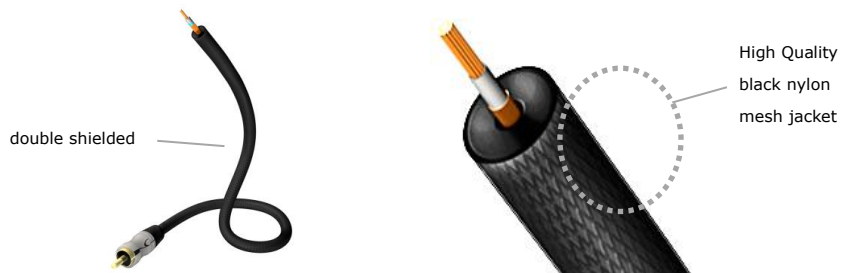

DELUXE Y-SUB

ITEM-NO.	DESCRIPTION	UNIT/CT	BARCODE	PRICE
10041030	DELUXE Y-Subwoofer 3,0 m	60	4010409001085	19 €
10041050	DELUXE Y-Subwoofer 5,0 m	40	4010409001092	24 €
10041080	DELUXE Y-Subwoofer 8,0 m	12	4010409001702	31 €
10041100	DELUXE Y-Subwoofer 10,0 m	12	4010409001719	37 €