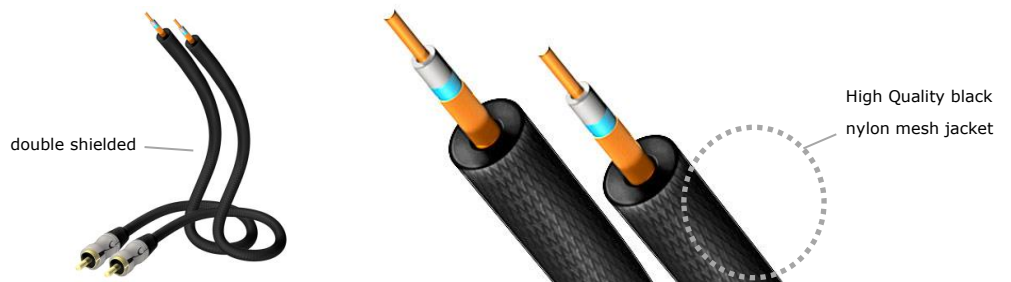

DELUXE AUDIO

ITEM-NO.	DESCRIPTION	UNIT/CT	BARCODE	PRICE
10040007	DELUXE Stereo Audio 0,75 m	60	4010409001054	20 €
10040015	DELUXE Stereo Audio 1,50 m	60	4010409001061	22 €
10040030	DELUXE Stereo Audio 3,00 m	60	4010409001078	27 €