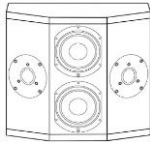

matt black, white  499 piece

C2 Style

2 Way Center
100 / 140 Watt
4 Ohm
160 x 485 x 220 mm

matt black, white

399piece

Surround 100

Bipol
100 / 140 Watt
6 Ohm
300 x 330 x 130 mm

matt black, white

299piece

Pricelist 12-2016

Veritas next

		price
P4 Next		2,5 Way Floorstander 125 / 175 Watt 4 Ohm 900 x 190 x 300 mm
		matt black <hr style="display: inline-block; width: 300px; vertical-align: middle;"/> 1598 pair
		cherry, walnut
		high gloss black/white <hr style="display: inline-block; width: 300px; vertical-align: middle;"/> 1798 pair
P6 Next		2,5 Way Floorstander 170 / 240 Watt 6 Ohm 1000 x 200 x 320 mm
		matt black <hr style="display: inline-block; width: 300px; vertical-align: middle;"/> 1998 pair
		cherry, walnut
		High gloss black/white <hr style="display: inline-block; width: 300px; vertical-align: middle;"/> 2198 pair
P8 Next		2,5 Way Floorsantder d'Appolito 180 / 250 Watt 4 Ohm 1100 x 200 x 360 mm
		matt black <hr style="display: inline-block; width: 300px; vertical-align: middle;"/> 2998 pair
		cherry, walnut
		High gloss black/white <hr style="display: inline-block; width: 300px; vertical-align: middle;"/> 3198 pair