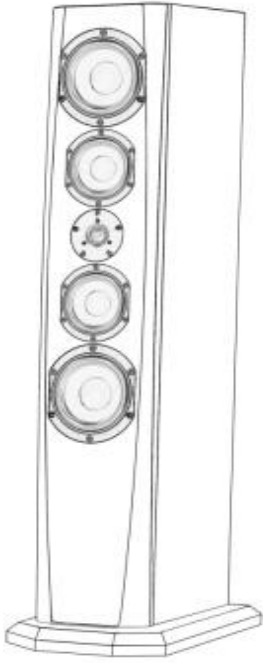

matt black, white  499 piece

C2 Style

2 Way Center
100 / 140 Watt
4 Ohm
160 x 485 x 220 mm

matt black, white

399piece

Surround 100

Bipol
100 / 140 Watt
6 Ohm
300 x 330 x 130 mm

matt black, white

299piece

Pricelist 12-2016

Veritas next

		price
P4 Next		2,5 Way Floorstander 125 / 175 Watt 4 Ohm 900 x 190 x 300 mm
		matt black <hr style="display: inline-block; width: 300px; vertical-align: middle;"/> 1598 pair
		cherry, walnut
		high gloss black/white <hr style="display: inline-block; width: 300px; vertical-align: middle;"/> 1798 pair
P6 Next		2,5 Way Floorstander 170 / 240 Watt 6 Ohm 1000 x 200 x 320 mm
		matt black <hr style="display: inline-block; width: 300px; vertical-align: middle;"/> 1998 pair
		cherry, walnut
		High gloss black/white <hr style="display: inline-block; width: 300px; vertical-align: middle;"/> 2198 pair
P8 Next		2,5 Way Floorsantder d'Appolito 180 / 250 Watt 4 Ohm 1100 x 200 x 360 mm
		matt black <hr style="display: inline-block; width: 300px; vertical-align: middle;"/> 2998 pair
		cherry, walnut
		High gloss black/white <hr style="display: inline-block; width: 300px; vertical-align: middle;"/> 3198 pair

P10 Next

2,5 Way floorstander
d'Appolito
200 / 260 Watt
4 Ohm
1400 x 255 x 370 mm

high gloss black/white

6500 pair

M4 Next

2 Way Monitor
90 / 125 Watt
8 Ohm
350 x 200 x 280 mm

matt black

898 pair

cherry, walnut

High gloss black/white

998 pair

C4 Next

2 Way Center
115 / 160 Watt
4 Ohm
160 x 540 x 340 mm

matt black

499 €

cherry, walnut